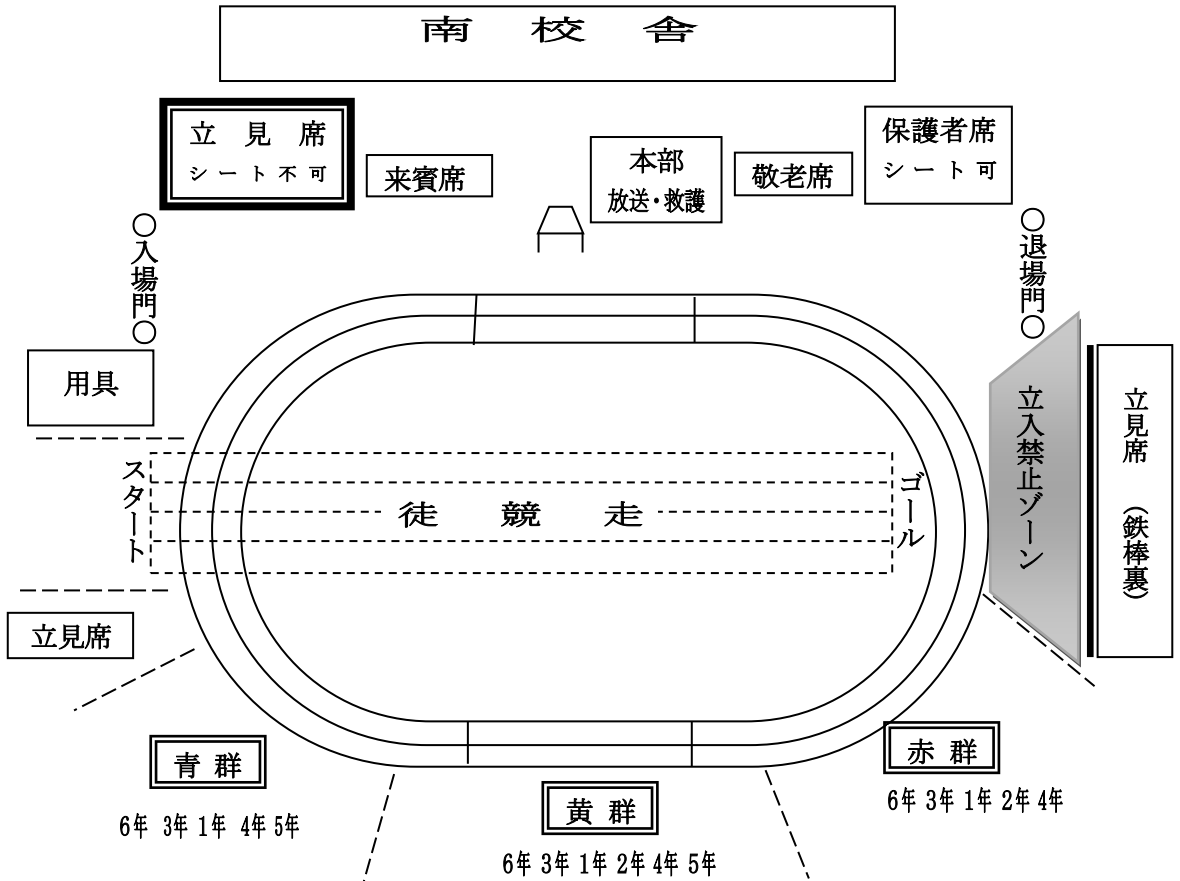

会場案内図

- ※ 多くの保護者の方にお子様の活躍する姿を見ていただくために、昨年度より来賓席隣を立見席に設定しました。自分のお子様に参加する種目を中心に、譲り合ってご利用ください。(立見席に設定されている場所ではシート設置はご遠慮ください。)
- ※ トイレは体育館とプールのトイレをご使用ください。
- ※ 校地内は全面禁煙となっています。喫煙はご遠慮ください。
- ※ ゴミは持ち帰るようにお願いします。
- ※ 児童の競技・観戦の妨げにならないよう、児童席での観戦や立入禁止ゾーン等への進入はご遠慮ください。
- ※ 保護者の皆様の温かいご声援をよろしくお願いいたします。
- ※ 駐輪場については、後日配布の手紙でお知らせします。